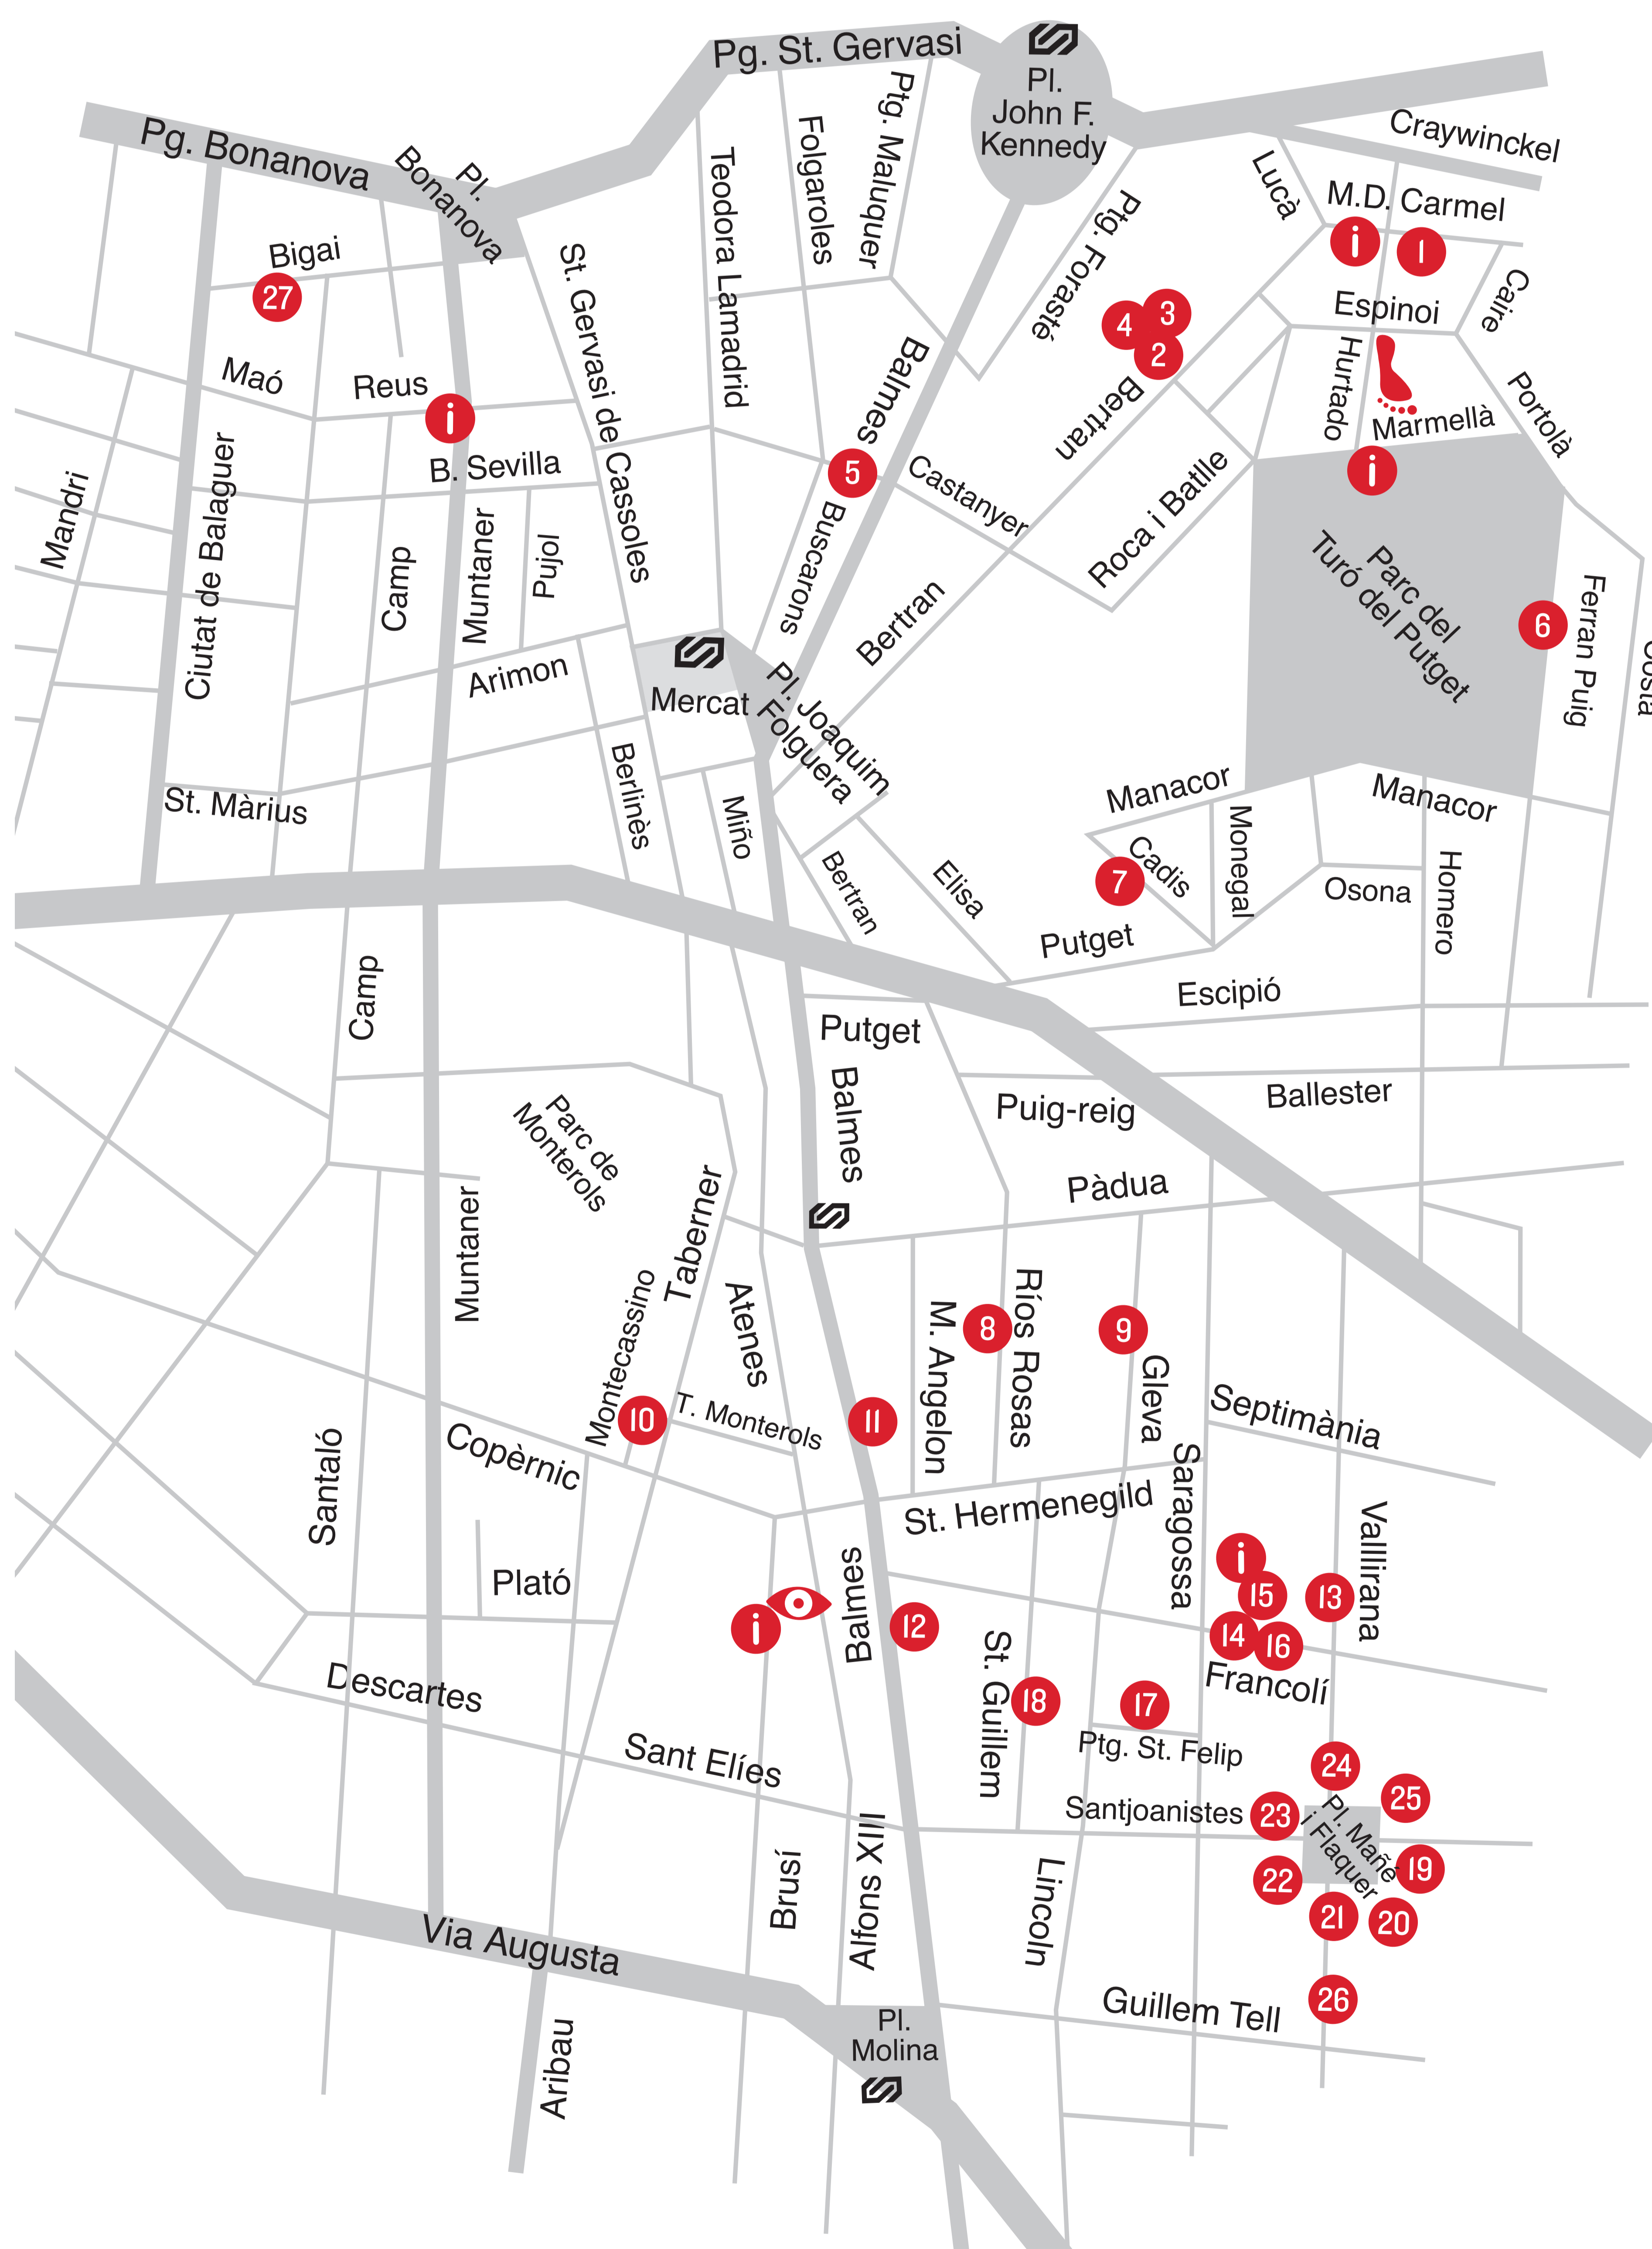

### LLISTAT I UBICACIÓ DELS TALLERS

TALLER	ESPECIALITAT	DIRECCIÓ	
1   MONTSE VALLÉS	Pintura	Mare de Déu del Carmel 10	sí
2   YOYA SANLLEHÍ	Pintura	Bertran 135, local I	sí
3   MARTA CASALS	Pintura	Bertran 135, local I	sí
4   ANNA PAPILLON	Pintura	Bertran 135, local I	sí
5   MARTÍN GARCIA CROS	Classes pintura	Balmes 143 (Castanyer 18)	-
6   MERCÈ COMA	Ceràmica	Ferran Puig 70-72	-
7   MINIPRINT INTERNACIONAL. CADAQUÉS MERCEDES BARBERÀ I MARTA TORRES	Gravats	Cadís 9	-
8   TALLER D-ROSA ROBELLÓ I ALTRES	Pintura i joieria	Rios Rosas 45, baixos	-
9   ESPAIS... TERESA SARRIAS CRUXENT	Pintura i escultura	La Gleva 44	-
10   MARTA AOIZ LINARES	Pintura	Turó de Monterols 17, baixos	-
11   JÚLIA RIU DE AZÚA	Pintura	Balmes 326-328, 4t la	-
12   ROSA BLANCH	Pintura	Balmes 310, ent.	-
13   ESTUDI SORIANO CAMACHO	Pintura i classes	Vallirana 45	sí
14   ROSER BUSQUETS	Pintura	Francolí 34, baixos la	sí
15   MONTSERRAT PLA	Gestora d'art	Francolí 32	-
16   FRANCESC DAUMAL	Arquitectura acústica	Francolí 32	-
17   DAVID DE MORAGAS	Pintura, escultura i quimigrama	Passatge Sant Felip 9	-
18   RAQUEL PLA	Manualitats	Sant Guillem 8-10, baixos	sí
19   VICENÇ GINJAUME REIG	Aquarel·la	Plaça Mañé i Flaquer 4, baixos	sí
20   MARCUS	Pintura i escultura cinètica	Mostra a la Plaça Mañé i Flaquer	sí
21   MIREIA MIRÓ	Trencadís	Mostra a la Plaça Mañé i Flaquer	sí
22   ELENA RUBERT	Pintura	Mostra a la Plaça Mañé i Flaquer	sí
23   ADELINA BAIXAULI	Oli i gravats	Mostra a la Plaça Mañé i Flaquer	sí
24   CONXITA ISERN	Pintura	Mostra a la Plaça Mañé i Flaquer	sí
25   RAMON SOLER	Pintura i mandales	Mostra a la Plaça Mañé i Flaquer	sí
26   KIMA GUITART	Pintura sobre seda	Vallirana 26	-
27   SIENA TEMPS D'ART	Escola taller d'arts plàstiques	Bigai 8, baixos	sí